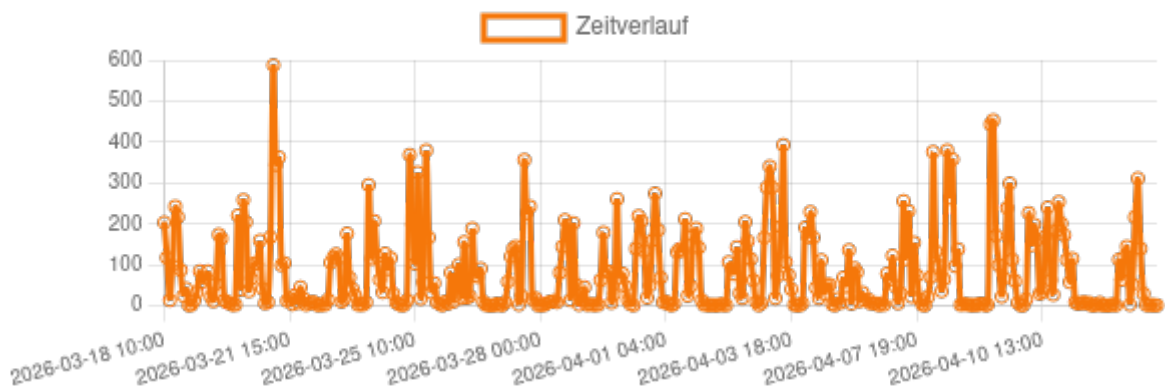

Auswertung Personenverkehr

Kamera Hof

Kamera Waage

Aktivitaet nach Wochentag/Stunde

Zeitverlauf

Kamera-Vergleich

| | | |
|----|----------------------|--------|
| #1 | Waage klein Eingang | 17,248 |
| #2 | Hauptkamera Hof Dach | 11,946 |

Statistische Zusammenfassung

| | |
|----------|---------------------------|
| Zeitraum | 2026-03-18 bis 2026-03-21 |
|----------|---------------------------|

| | |
|-----------------------------|-------|
| Erkennungen gesamt | 6,527 |
| Notfaelle | 0 |
| Sperrzonenverstoesse | 702 |
| Durchschn. Konfidenz | 75.1% |
| Aktive Kameras | 2 |
| Aktive Module | 5 |

Verteilung