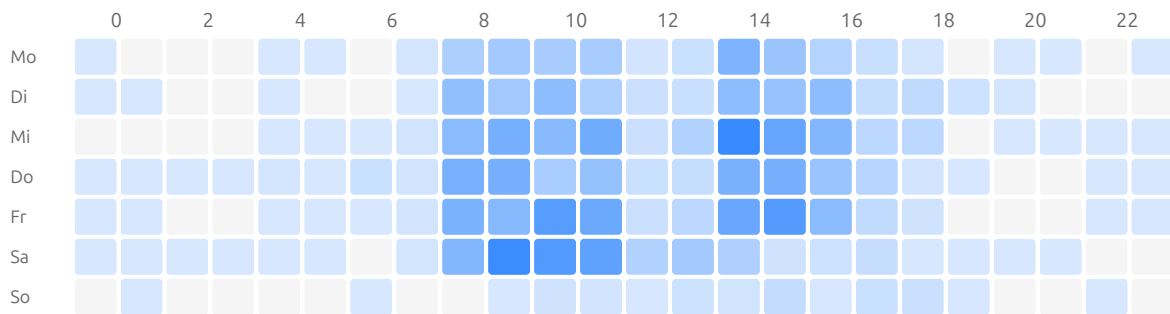

Auswertung Personenverkehr

Kamera Hof

Kamera Waage

Aktivitaet nach Wochentag/Stunde

Zeitverlauf

Kamera-Vergleich

| | | |
|----|----------------------|--------|
| #1 | Waage klein Eingang | 17,248 |
| #2 | Hauptkamera Hof Dach | 11,946 |

Statistische Zusammenfassung

| | |
|----------|---------------------------|
| Zeitraum | 2026-03-18 bis 2026-03-21 |
|----------|---------------------------|

| | |
|-----------------------------|-------|
| Erkennungen gesamt | 6,527 |
| Notfaelle | 0 |
| Sperrzonenverstoesse | 702 |
| Durchschn. Konfidenz | 75.1% |
| Aktive Kameras | 2 |
| Aktive Module | 5 |