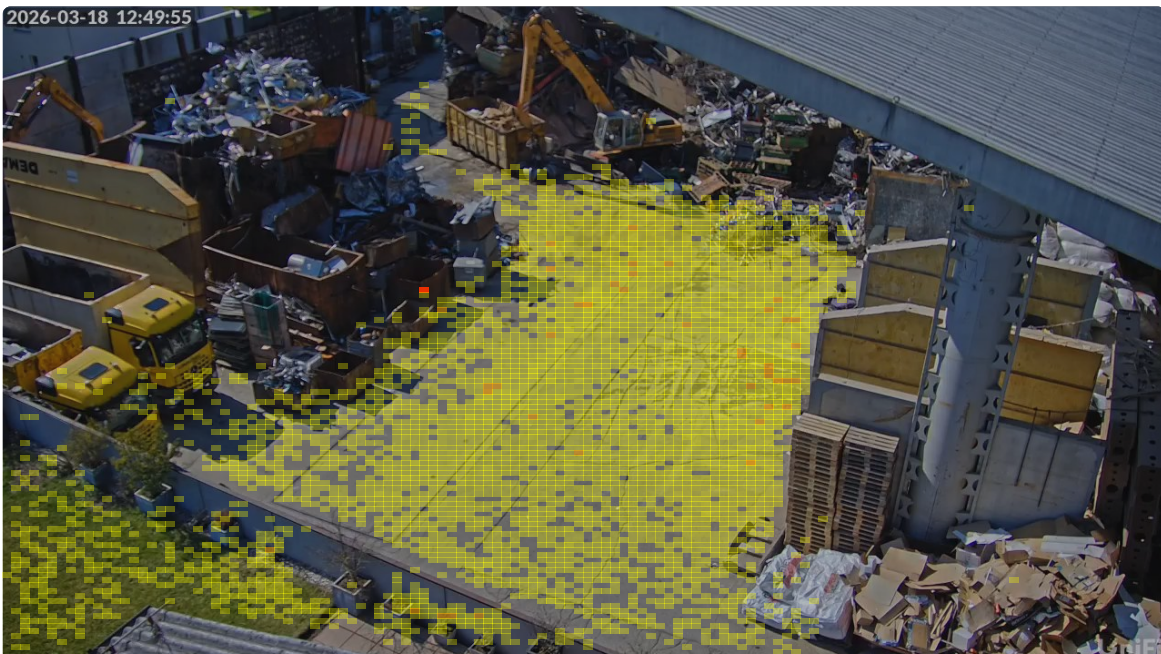

Auswertung Personenverkehr

Kamera Hof

Kamera Waage

Aktivitaet nach Wochentag/Stunde

Zeitverlauf

Kamera-Vergleich

| | | |
|----|----------------------|--------|
| #1 | Waage klein Eingang | 17,248 |
| #2 | Hauptkamera Hof Dach | 11,946 |

Statistische Zusammenfassung

| | |
|----------|---------------------------|
| Zeitraum | 2026-03-18 bis 2026-03-21 |
|----------|---------------------------|

| | |
|-----------------------------|-------|
| Erkennungen gesamt | 6,527 |
| Notfaelle | 0 |
| Sperrzonenverstoesse | 702 |
| Durchschn. Konfidenz | 75.1% |
| Aktive Kameras | 2 |
| Aktive Module | 5 |