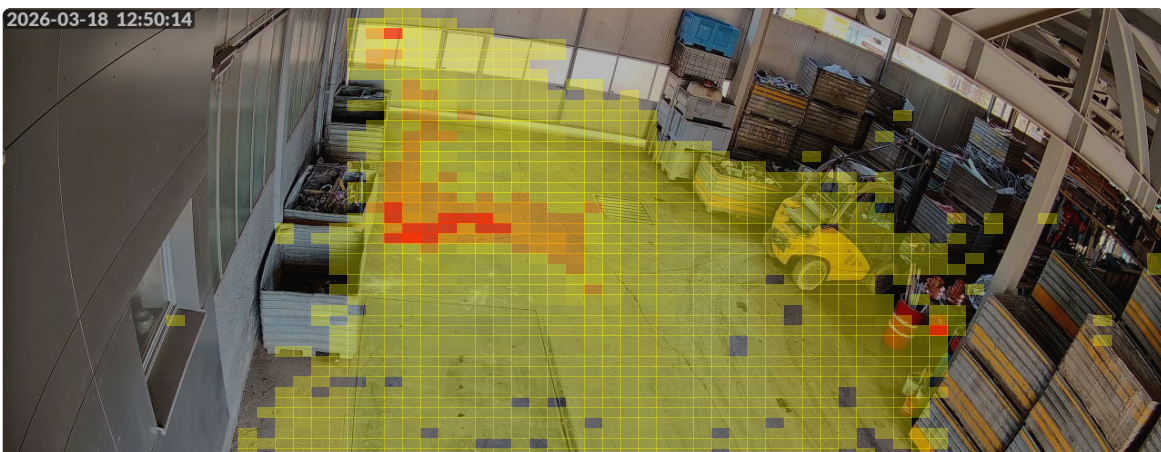

Auswertung Personenverkehr

Kamera Hof

Kamera Waage

Aktivitaet nach Wochentag/Stunde

Zeitverlauf

Kamera-Vergleich

| | | |
|----|----------------------|--------|
| #1 | Waage klein Eingang | 17,248 |
| #2 | Hauptkamera Hof Dach | 11,946 |

Statistische Zusammenfassung

| | |
|----------|---------------------------|
| Zeitraum | 2026-03-18 bis 2026-03-21 |
|----------|---------------------------|

| | |
|-----------------------------|-------|
| Erkennungen gesamt | 6,527 |
| Notfaelle | 0 |
| Sperrzonenverstoesse | 702 |
| Durchschn. Konfidenz | 75.1% |
| Aktive Kameras | 2 |
| Aktive Module | 5 |